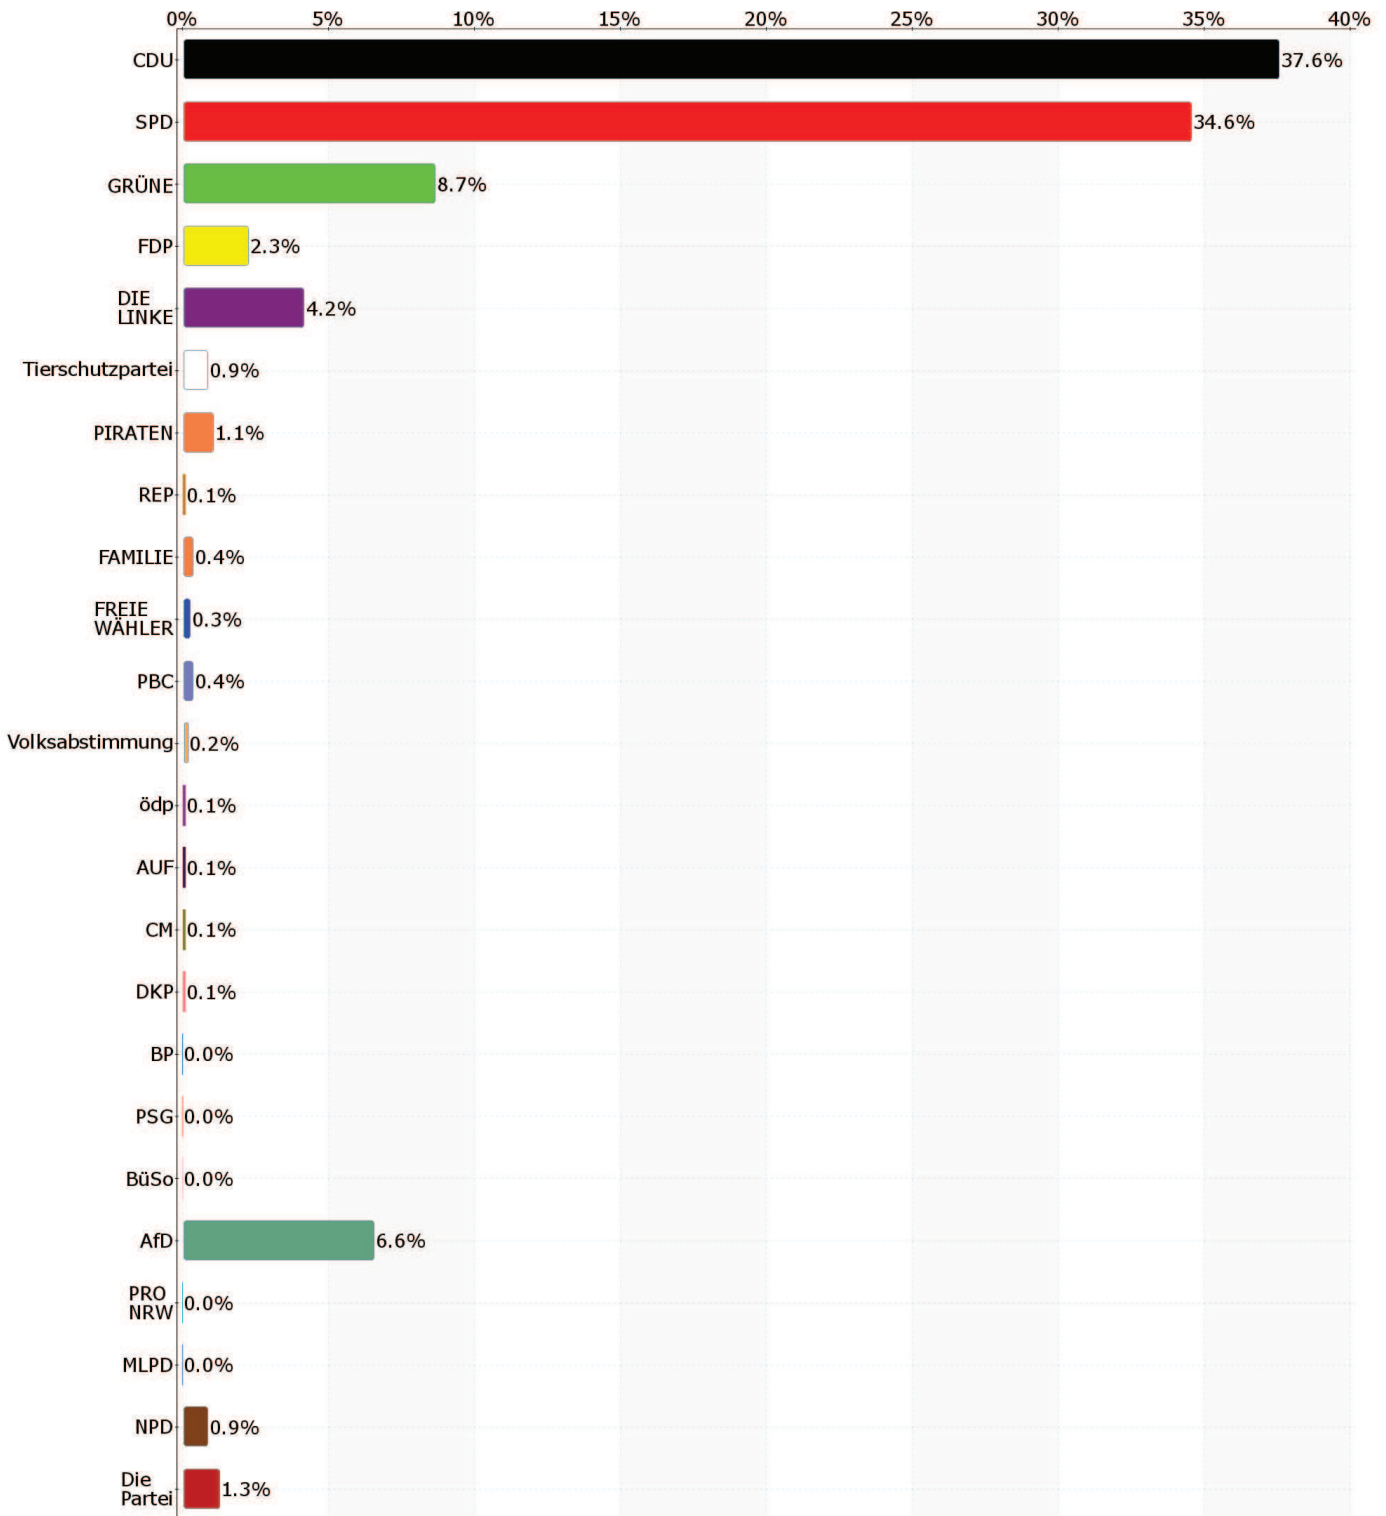

**Wahl zum Europäischen Parlament**  
 Gemeinde Stadt Wolfsburg  
 endgültiges Ergebnis (27.05.2014 09:26 Uhr)  
 Eingang: 106 von 106 Stimmbezirk(en) (100%)

<b>Merkmal</b>	<b>Anzahl</b>	<b>%</b>
Wahlberechtigte	92.913	X
Wählerinnen und Wähler, Wahlbeteiligung	38.340	41,3
darunter Wähler mit Wahlschein	7.750	20,2
ungültige Stimmen	254	0,7
gültige Stimmen	38.086	99,3
<b>CDU</b>	14.312	37,6
<b>SPD</b>	13.164	34,6
<b>GRÜNE</b>	3.298	8,7
<b>FDP</b>	871	2,3
<b>DIE LINKE</b>	1.599	4,2
<b>Tierschutzpartei</b>	340	0,9
<b>PIRATEN</b>	427	1,1
<b>REP</b>	54	0,1
<b>FAMILIE</b>	162	0,4
<b>FREIE WÄHLER</b>	116	0,3
<b>PBC</b>	134	0,4
<b>Volksabstimmung</b>	82	0,2
<b>ödp</b>	54	0,1
<b>AUF</b>	31	0,1
<b>CM</b>	34	0,1
<b>DKP</b>	24	0,1
<b>BP</b>	9	0,0
<b>PSG</b>	6	0,0
<b>BüSo</b>	9	0,0
<b>AfD</b>	2.512	6,6
<b>PRO NRW</b>	18	0,0
<b>MLPD</b>	16	0,0
<b>NPD</b>	333	0,9
<b>Die Partei</b>	481	1,3

Aufgrund von Rundungsdifferenzen ist es möglich, dass in der Summierung nicht genau 100% erreicht werden.

**Wahl zum Europäischen Parlament**  
 Gemeinde Stadt Wolfsburg  
 endgültiges Ergebnis (27.05.2014 09:26 Uhr)  
 Eingang: 106 von 106 Stimmbezirk(en) (100%)

Aufgrund von Rundungsdifferenzen ist es möglich, dass in der Summierung nicht genau 100% erreicht werden.