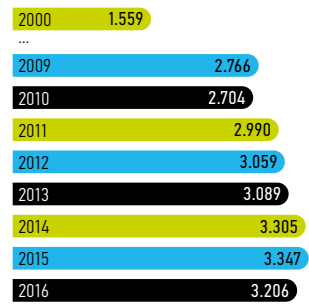

Anzahl Studenten/innen

Die Ostfalia – Hochschule für angewandte Wissenschaften ist in Wolfsburg mit den Fakultäten Fahrzeugtechnik, Wirtschaft und Gesundheitswesen vertreten.

Die Anzahl der Studentinnen und Studenten hat sich seit 2000 mehr als verdoppelt.

WS 2016/2017 / Quelle: Stadt Wolfsburg

Anzahl Schulabschlüsse

In Wolfsburg verlässt nur ein sehr geringer Anteil der Schülerinnen und Schüler die Schule ohne Abschluss. Damit hebt sich Wolfsburg deutlich vom Landesdurchschnitt ab.