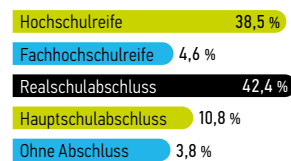

FAMILIENVERGÜNSTIGUNGEN 2017

KULTUR UND FREIZEIT

AUTOSTADT	Preis (€)	Familienfreundlicher Preis (€)	
AUTOSTADT & PHÆNO			
Individualticket	23,00	18,00 11,00 frei 56,00	Schüler ab 18 J. Kinder 6-17 J. Kinder bis 5 J. 2 Erwachsene + beliebig viele Kinder
Gruppen ab 15 Pers. (pro Pers.)	21,00	15,00 10,00 frei	Kinder/Schüler Kinder 6-17 J. Kinder bis 6 J.
SCHAROUN-THEATER WOLFSBURG			
Tageskarte	15,00	12,00 6,00 frei 38,00	Ermäßigte Kinder 6-17 J., Schüler Kinder bis 6 Jahre Familien: 2 Elternteile + alle Familienkinder bis 17 J. + Großeltern (zzgl. 10,00) Kinder 6-17 J., Schüler
Gruppen ab 15 Pers. (pro Person)	14,00	5,00	
2-Tageskarte	22,00	9,00 57,00	Kinder 6-17 Jahre, Schüler Familien: 2 Elternteile + alle Familienkinder bis 17 J. Kinder 6-17 J., Schüler Kinder bis 6 Jahre
Gruppen ab 15 Pers. (pro Person)	21,00	8,00 frei	Kinder 6-17 Jahre, Schüler Familien: 2 Elternteile + alle Familienkinder bis 17 J.
Jahreskarte	34,00	14,00 82,00	Kinder 6-17 Jahre, Schüler Familien: 2 Elternteile + alle Familienkinder bis 17 J. während der Ferienzeiten
Schüler-Ferientagesticket	4,00		
Familiensonntag	30,00		2 Erwachsene + alle Kinder bis 17 J. (+ bis zu 2 Großeltern zzgl. 10,00), inkl. Verzehrgut- schein im Wert von 5,00
Online-Vergünstigungen unter www.autostadt.de/tickets			
PHÆNO			
Einzelkarte	12,50	frei 8,00 9,50	Kinder bis 5 J. Kinder 6-17 J. Schüler ab 18 J.
Gruppen ab 15 Pers. (pro Pers.)	11,00	6,00	Kinder 6-17 J.
Familienkarte	27,50	18,00	2 Eltern-/Großelternanteil + 2 (Enkel-)Kinder (jedes weitere Kind 6-17 J. + 2,00) 1 Eltern-/Großelternanteil + 2 (Enkel-)Kinder (jedes weitere Kind 6-17 J. + 2,00)
Jahreskarte	32,00	13,00 64,00 44,00	Kinder 6-17 J. 2 Eltern-/Großelternanteil + 2 (Enkel-)Kinder (jedes weitere Kind 6-17 J. + 4,00) 1 Eltern-/Großelternanteil + 2 (Enkel-)Kinder (jedes weitere Kind 6-17 J. + 4,00)

Preisänderungen vorbehalten.