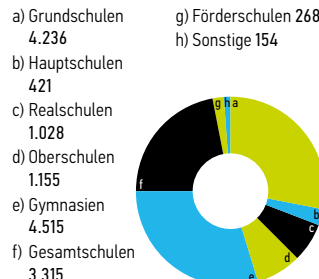

Anzahl Schüler/innen

Anzahl Schüler/innen: 15.092. Davon an: