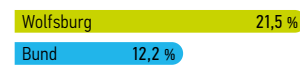

Beschäftigungswachstum

Sozialversicherungspflichtige Beschäftigungsverhältnisse (SVB) am Arbeitsort: Die Stadt Wolfsburg hat in den Jahren von 2010 bis 2016 mit 21,5% (von 98.632 auf 119.848) nahezu doppelt so viel Beschäftigungswachstum erreicht wie der Bund (von 27.966.601 auf 31.373.691).

Stichtag: jeweils 30.06. / Quelle: Statistik der Bundesagentur für Arbeit