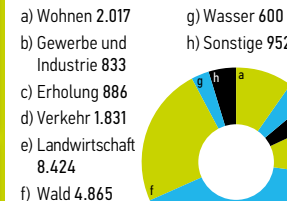

Wohnen und Wohnumfeld

Katasterfläche nach Flächennutzungsarten. Gesamtfläche: 20.409 ha.