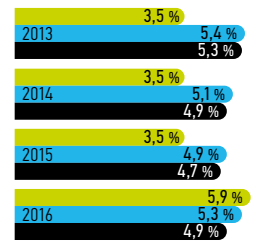

Jugendarbeitslosenquote*

* Arbeitslose von 15 bis unter 25 Jahre