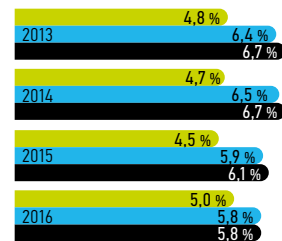

Arbeitslosenquote