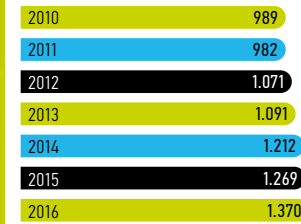

FAMILIENDATEN 2017

Wolfsburg mit seinen rund 125.300 Einwohner/innen gehört zu den Städten in Deutschland mit der höchsten Wirtschaftsleistung. Laut PROGNOS-Familienatlas 2012 zählt Wolfsburg zu den Top-Regionen für Familien.

Das stetige Bevölkerungswachstum und wirkungsvolle Investitionen in den Bereichen Wohnen, Bildung und Kinderbetreuung ermöglichen stabile Perspektiven gleichermaßen für Familien und Unternehmen. Experten schätzen die soziale und wirtschaftliche Situation als sehr positiv hinsichtlich der Zukunftschancen ein.

Beste Bedingungen für eine vielfältige attraktive Infrastruktur und ein familiengerechtes Lebensumfeld.

Geburten

Quelle: Stadt Wolfsburg

Familiengrößen

Es gibt 12.336 Haushalte mit Kindern (unter 18 Jahre). Insgesamt leben 19.947 Kinder (unter 18 Jahre) in der Stadt.

Stichtag: 31.12.2016 / Quelle: Stadt Wolfsburg, Auswertung Einwohnermelderegister/Haushaltgenerierung

Altersdurchschnitt

Der Altersdurchschnitt in Wolfsburg liegt bei 44,0 Jahren.