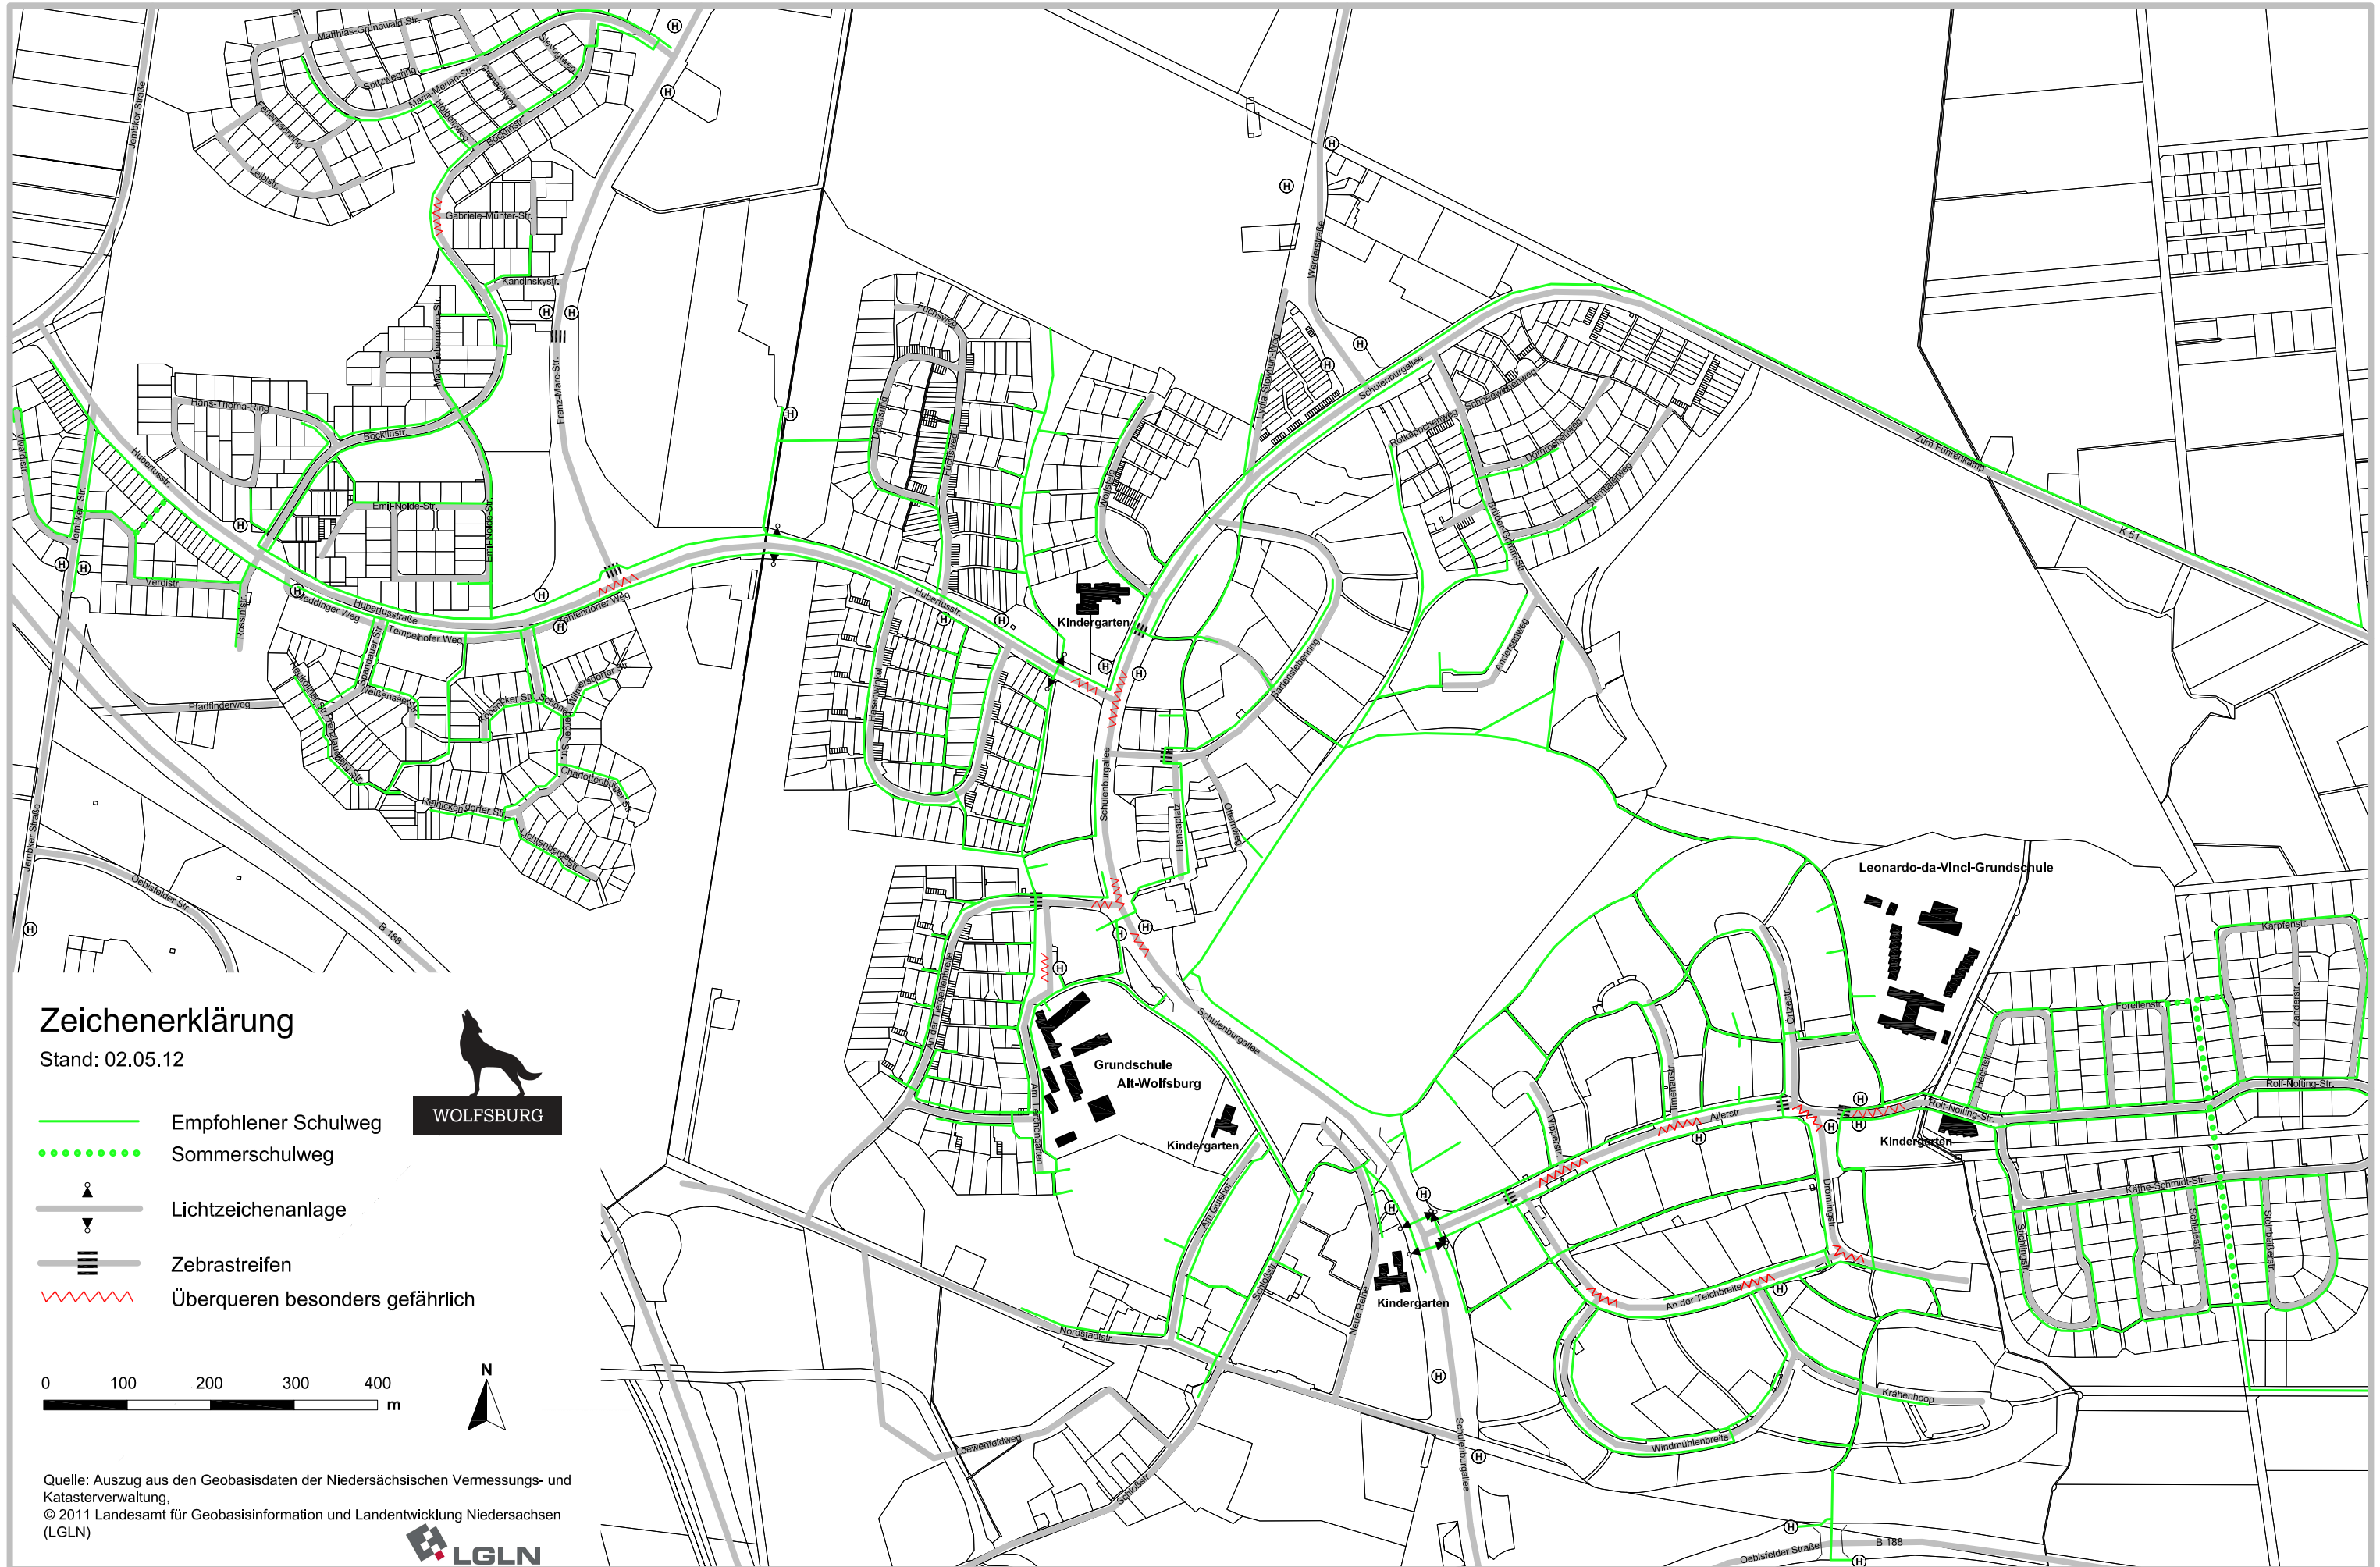

Schulwegplan für die Grundschule Alt-Wolfsburg (GS 7) und Leonardo-da-Vinci-Grundschule

Zeichenerklärung

Stand: 02.05.12

- Empfohlener Schulweg
- ⋯ Sommerschulweg
- Lichtzeichenanlage
- Zebrastreifen
- Überqueren besonders gefährlich

Quelle: Auszug aus den Geobasisdaten der Niedersächsischen Vermessungs- und Katasterverwaltung,
 © 2011 Landesamt für Geobasisinformation und Landentwicklung Niedersachsen (LGLN)