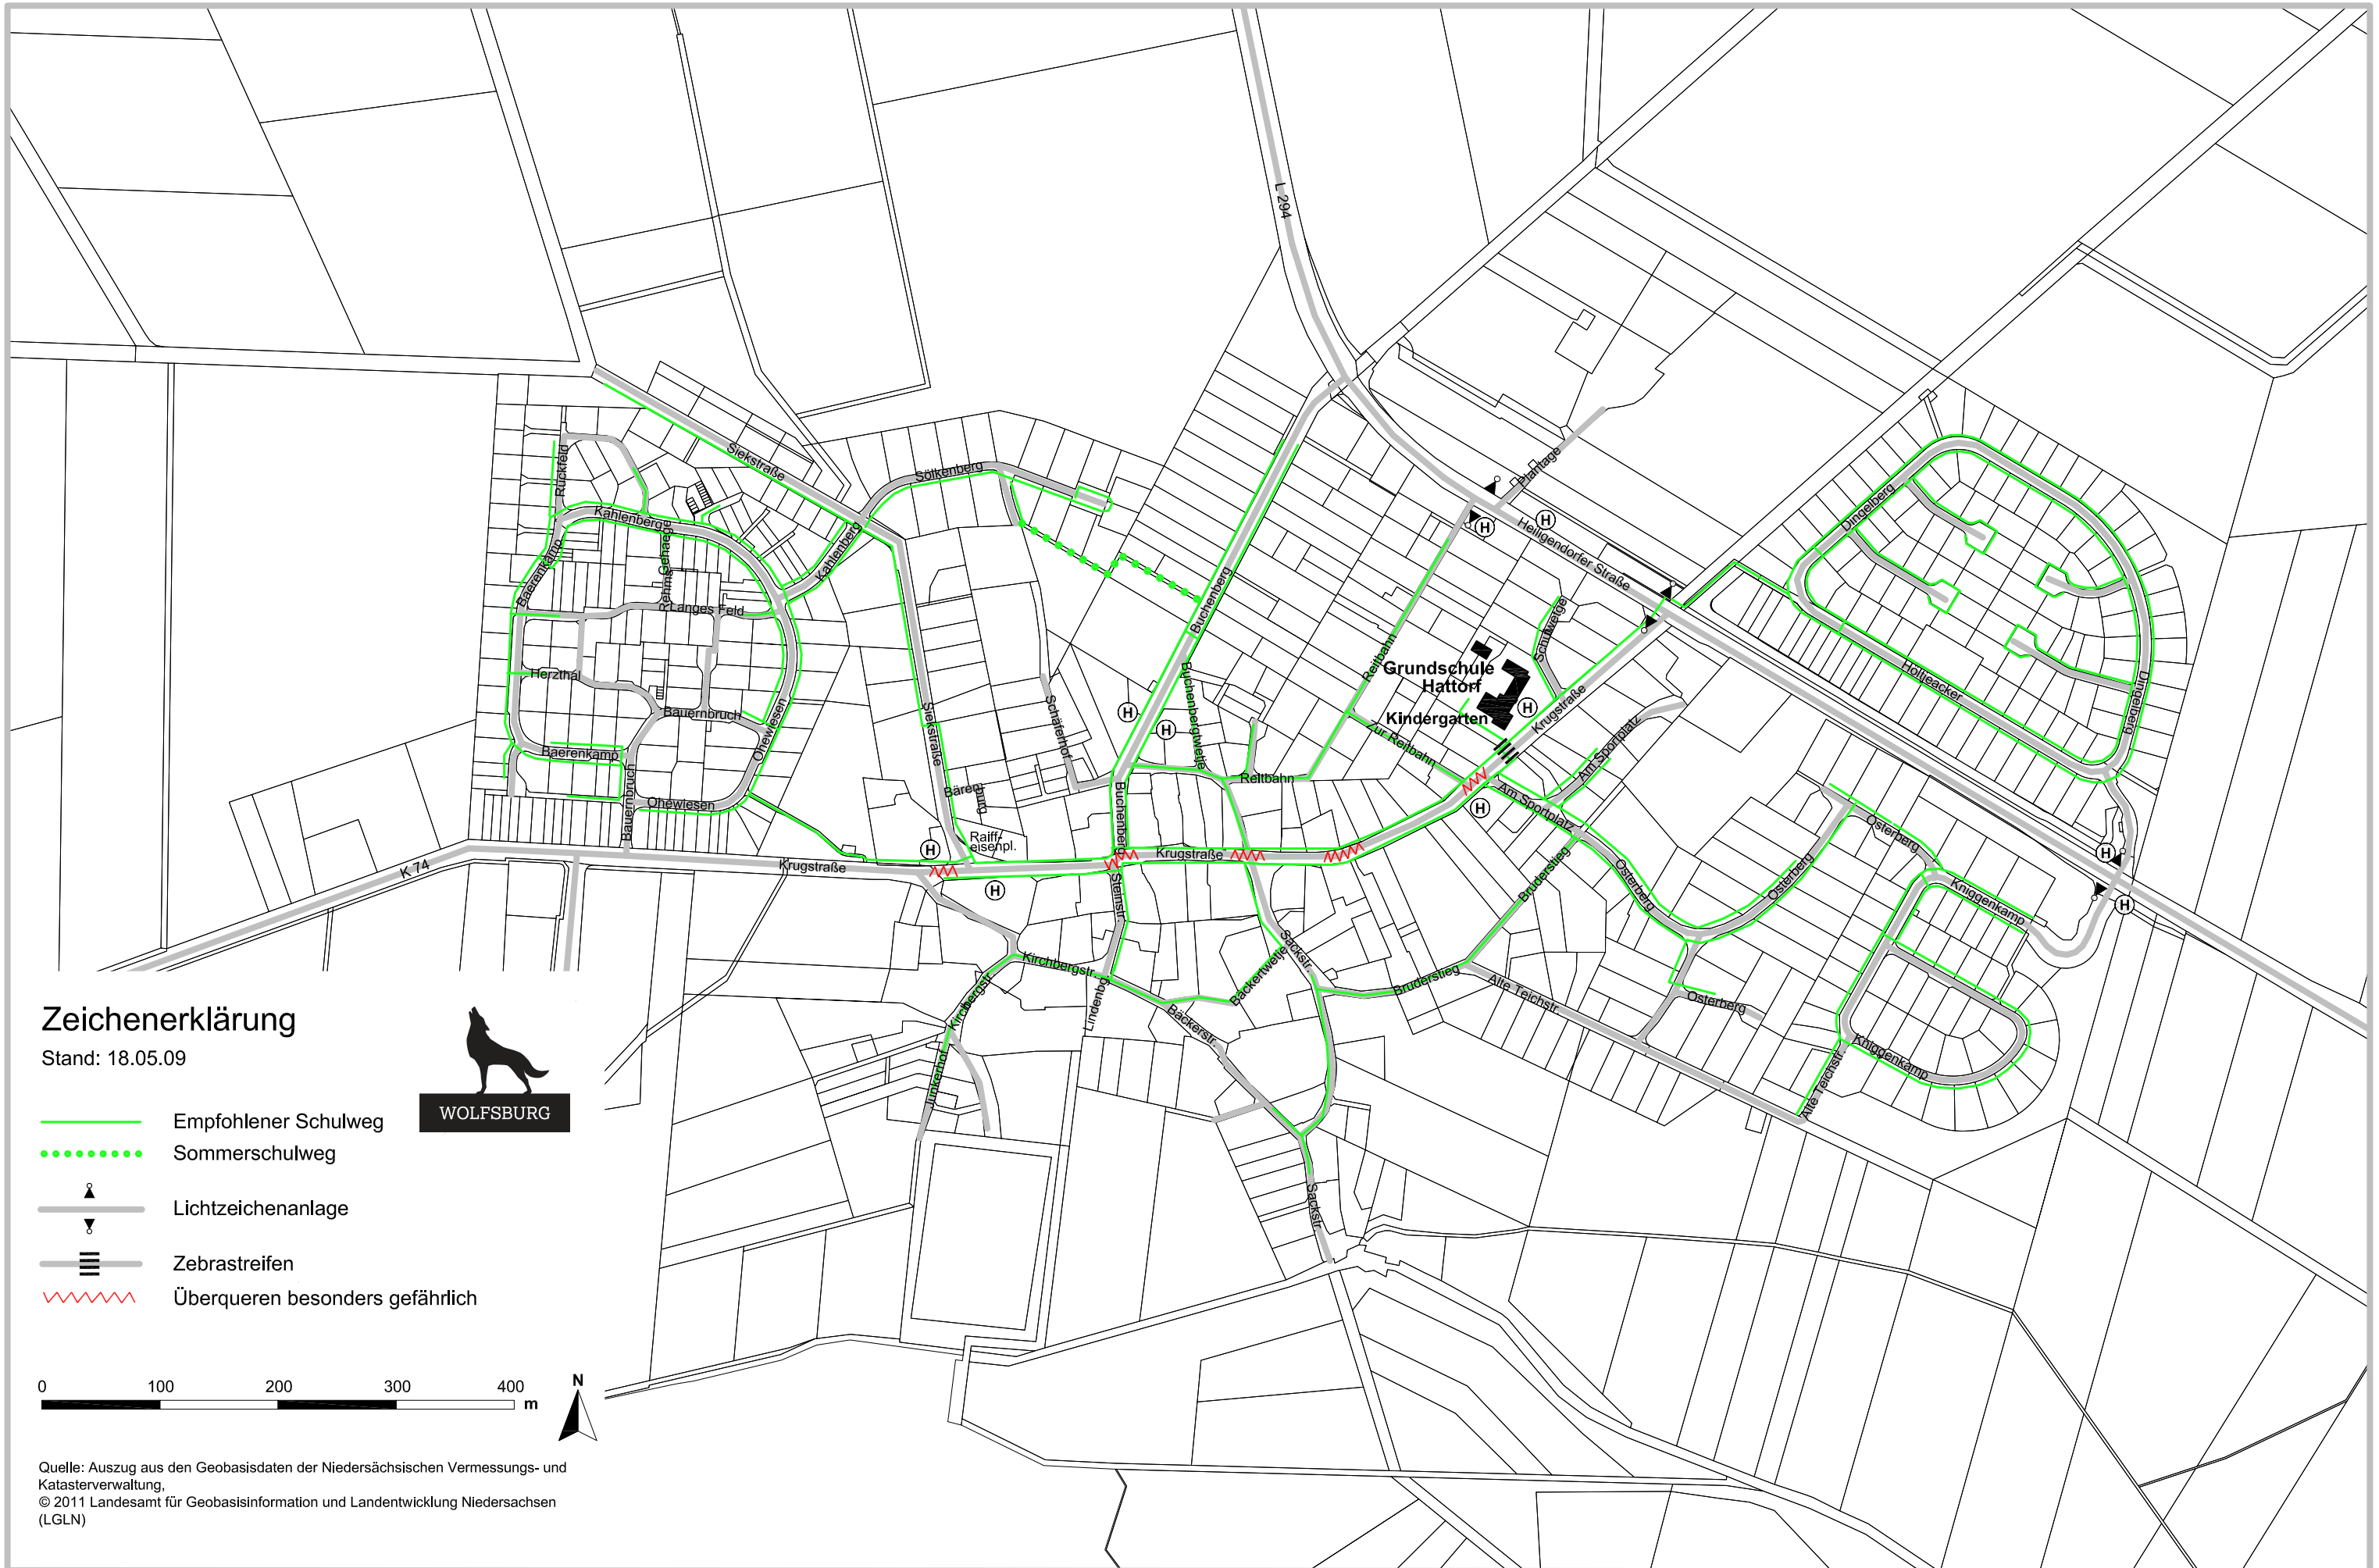

# Schulwegplan für die Grundschule Hattorf

## Zeichenerklärung

Stand: 18.05.09

-  Empfohlener Schulweg
-  Sommerschulweg
-  Lichtzeichenanlage
-  Zebrastreifen
-  Überqueren besonders gefährlich

Quelle: Auszug aus den Geobasisdaten der Niedersächsischen Vermessungs- und Katasterverwaltung,  
© 2011 Landesamt für Geobasisinformation und Landentwicklung Niedersachsen (LGLN)