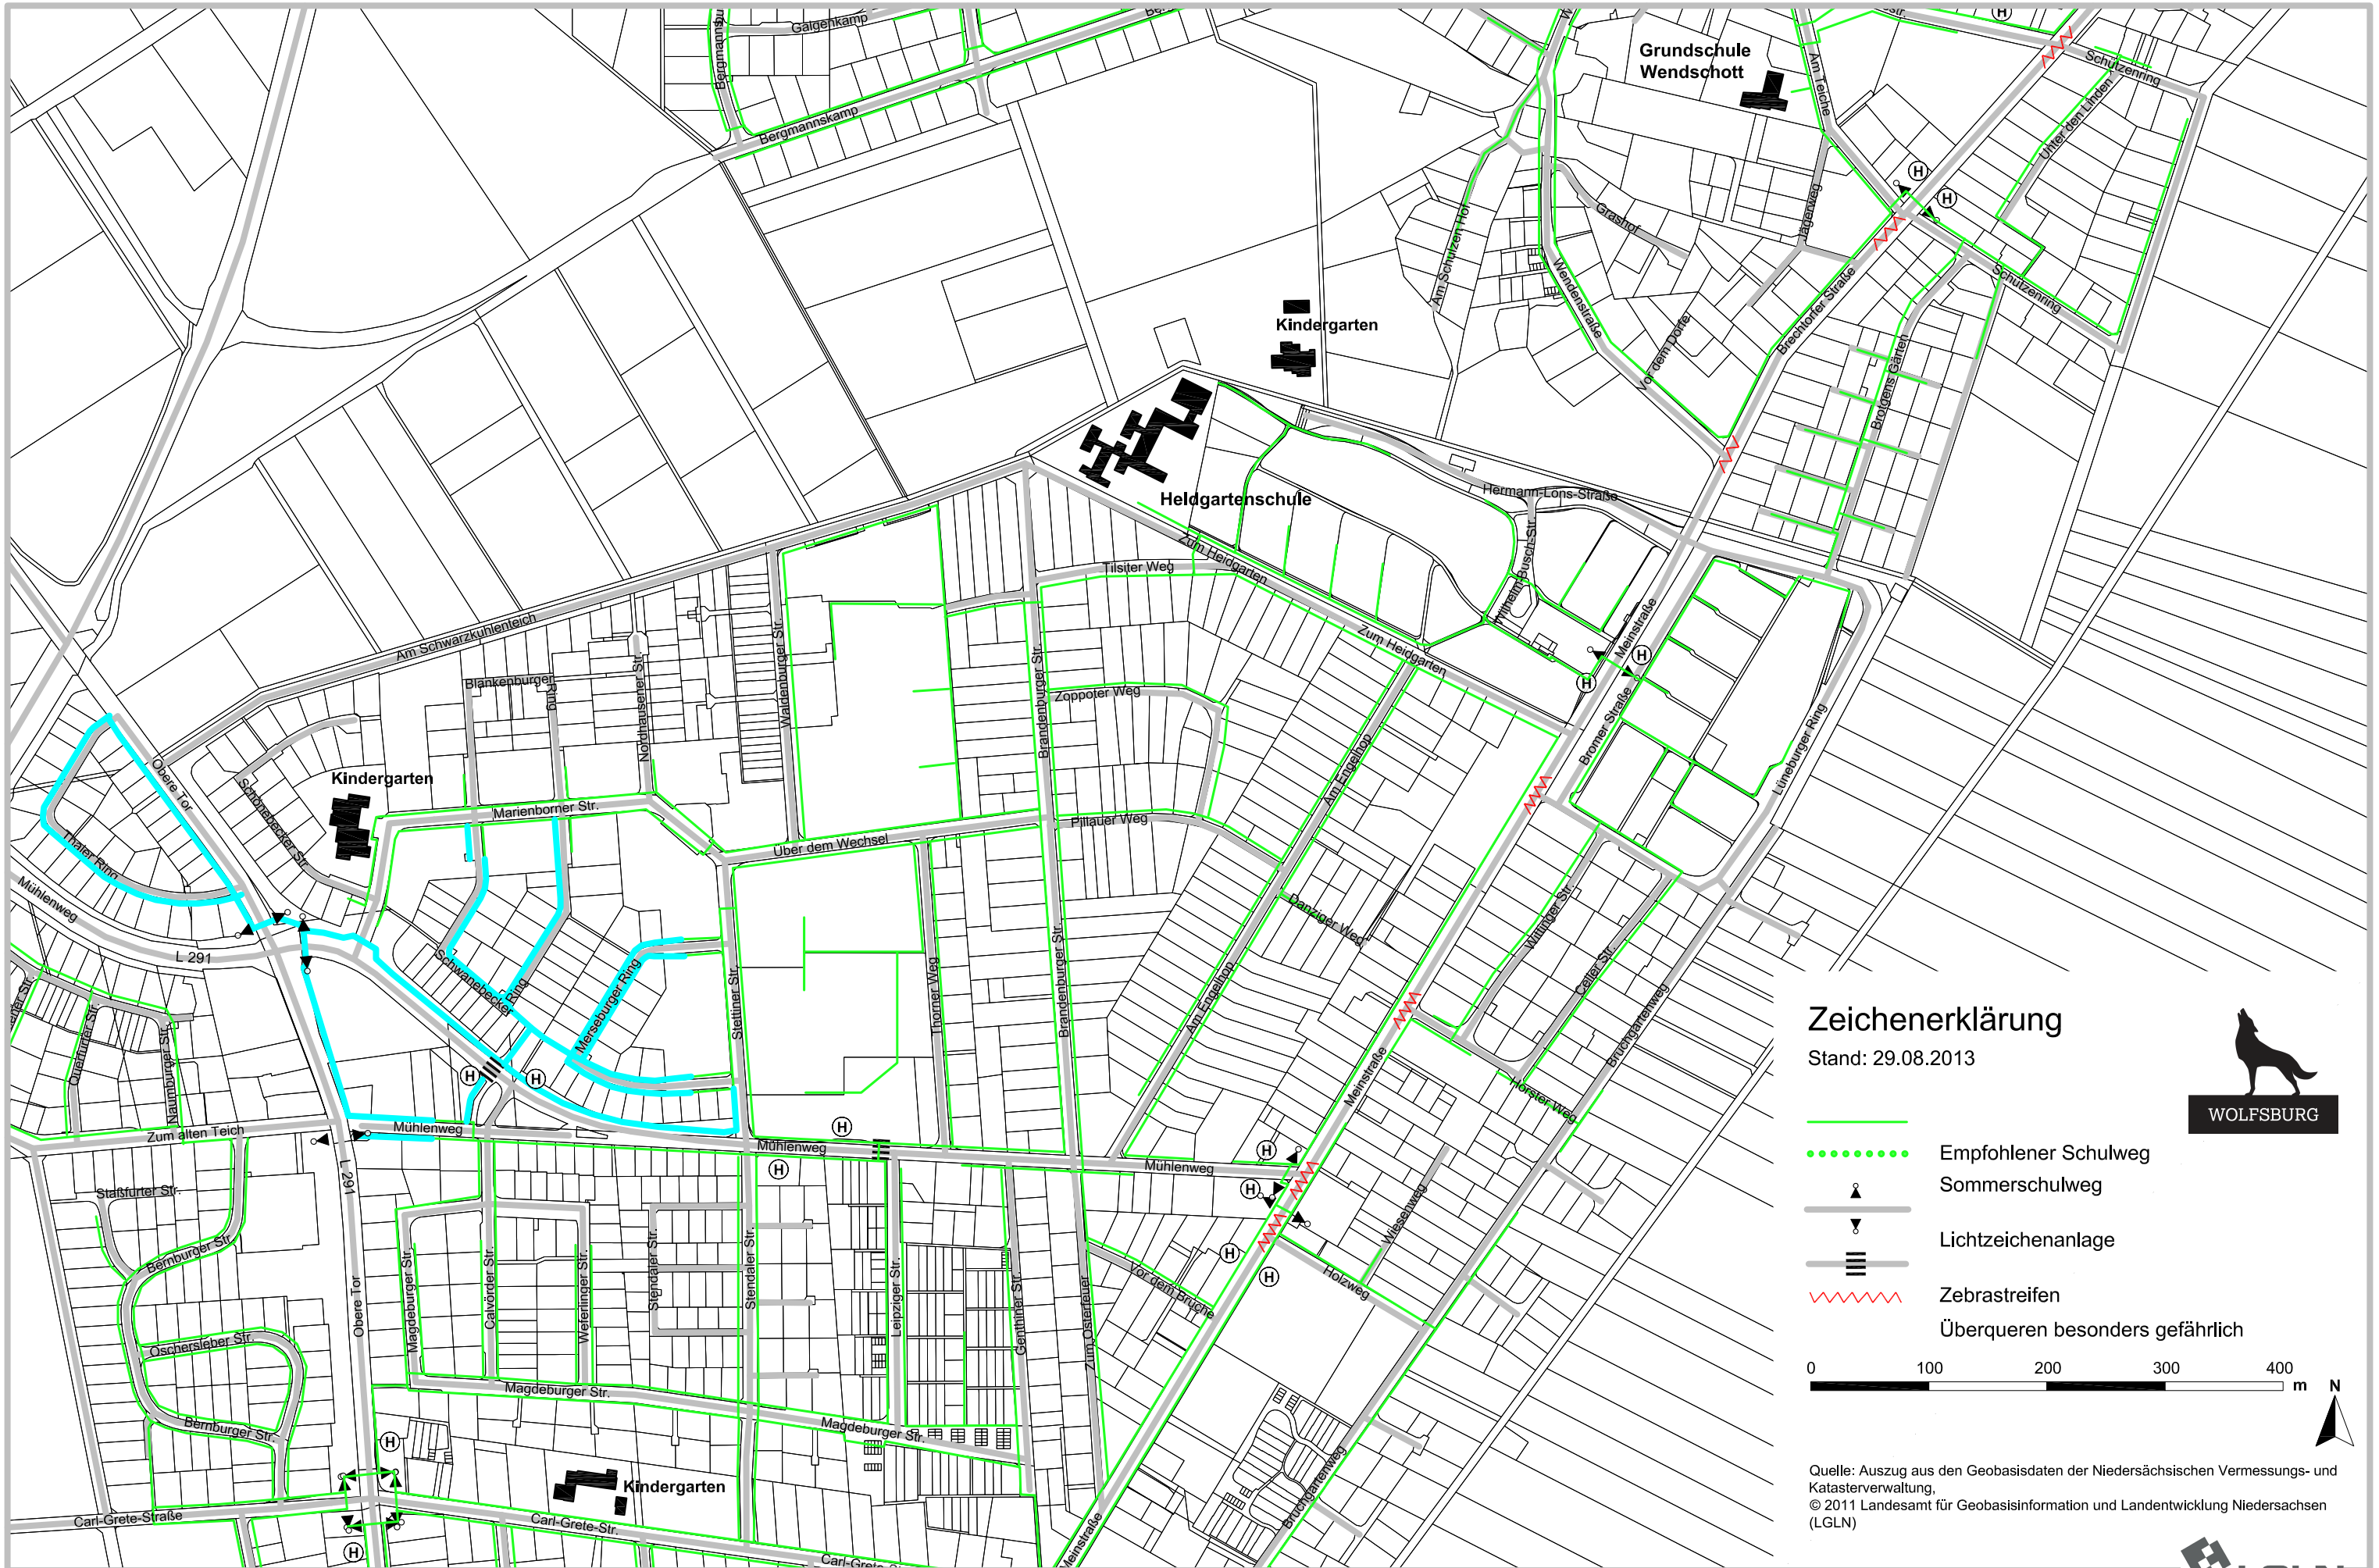

Schulwegplan für die Heidgartenschule Vorsfelde

Zeichenerklärung

Stand: 29.08.2013

-  Empfohlener Schulweg
-  Sommerschulweg
-  Lichtzeichenanlage
-  Zebrastreifen
-  Überqueren besonders gefährlich

Quelle: Auszug aus den Geobasisdaten der Niedersächsischen Vermessungs- und Katasterverwaltung,
© 2011 Landesamt für Geobasisinformation und Landentwicklung Niedersachsen (LGLN)