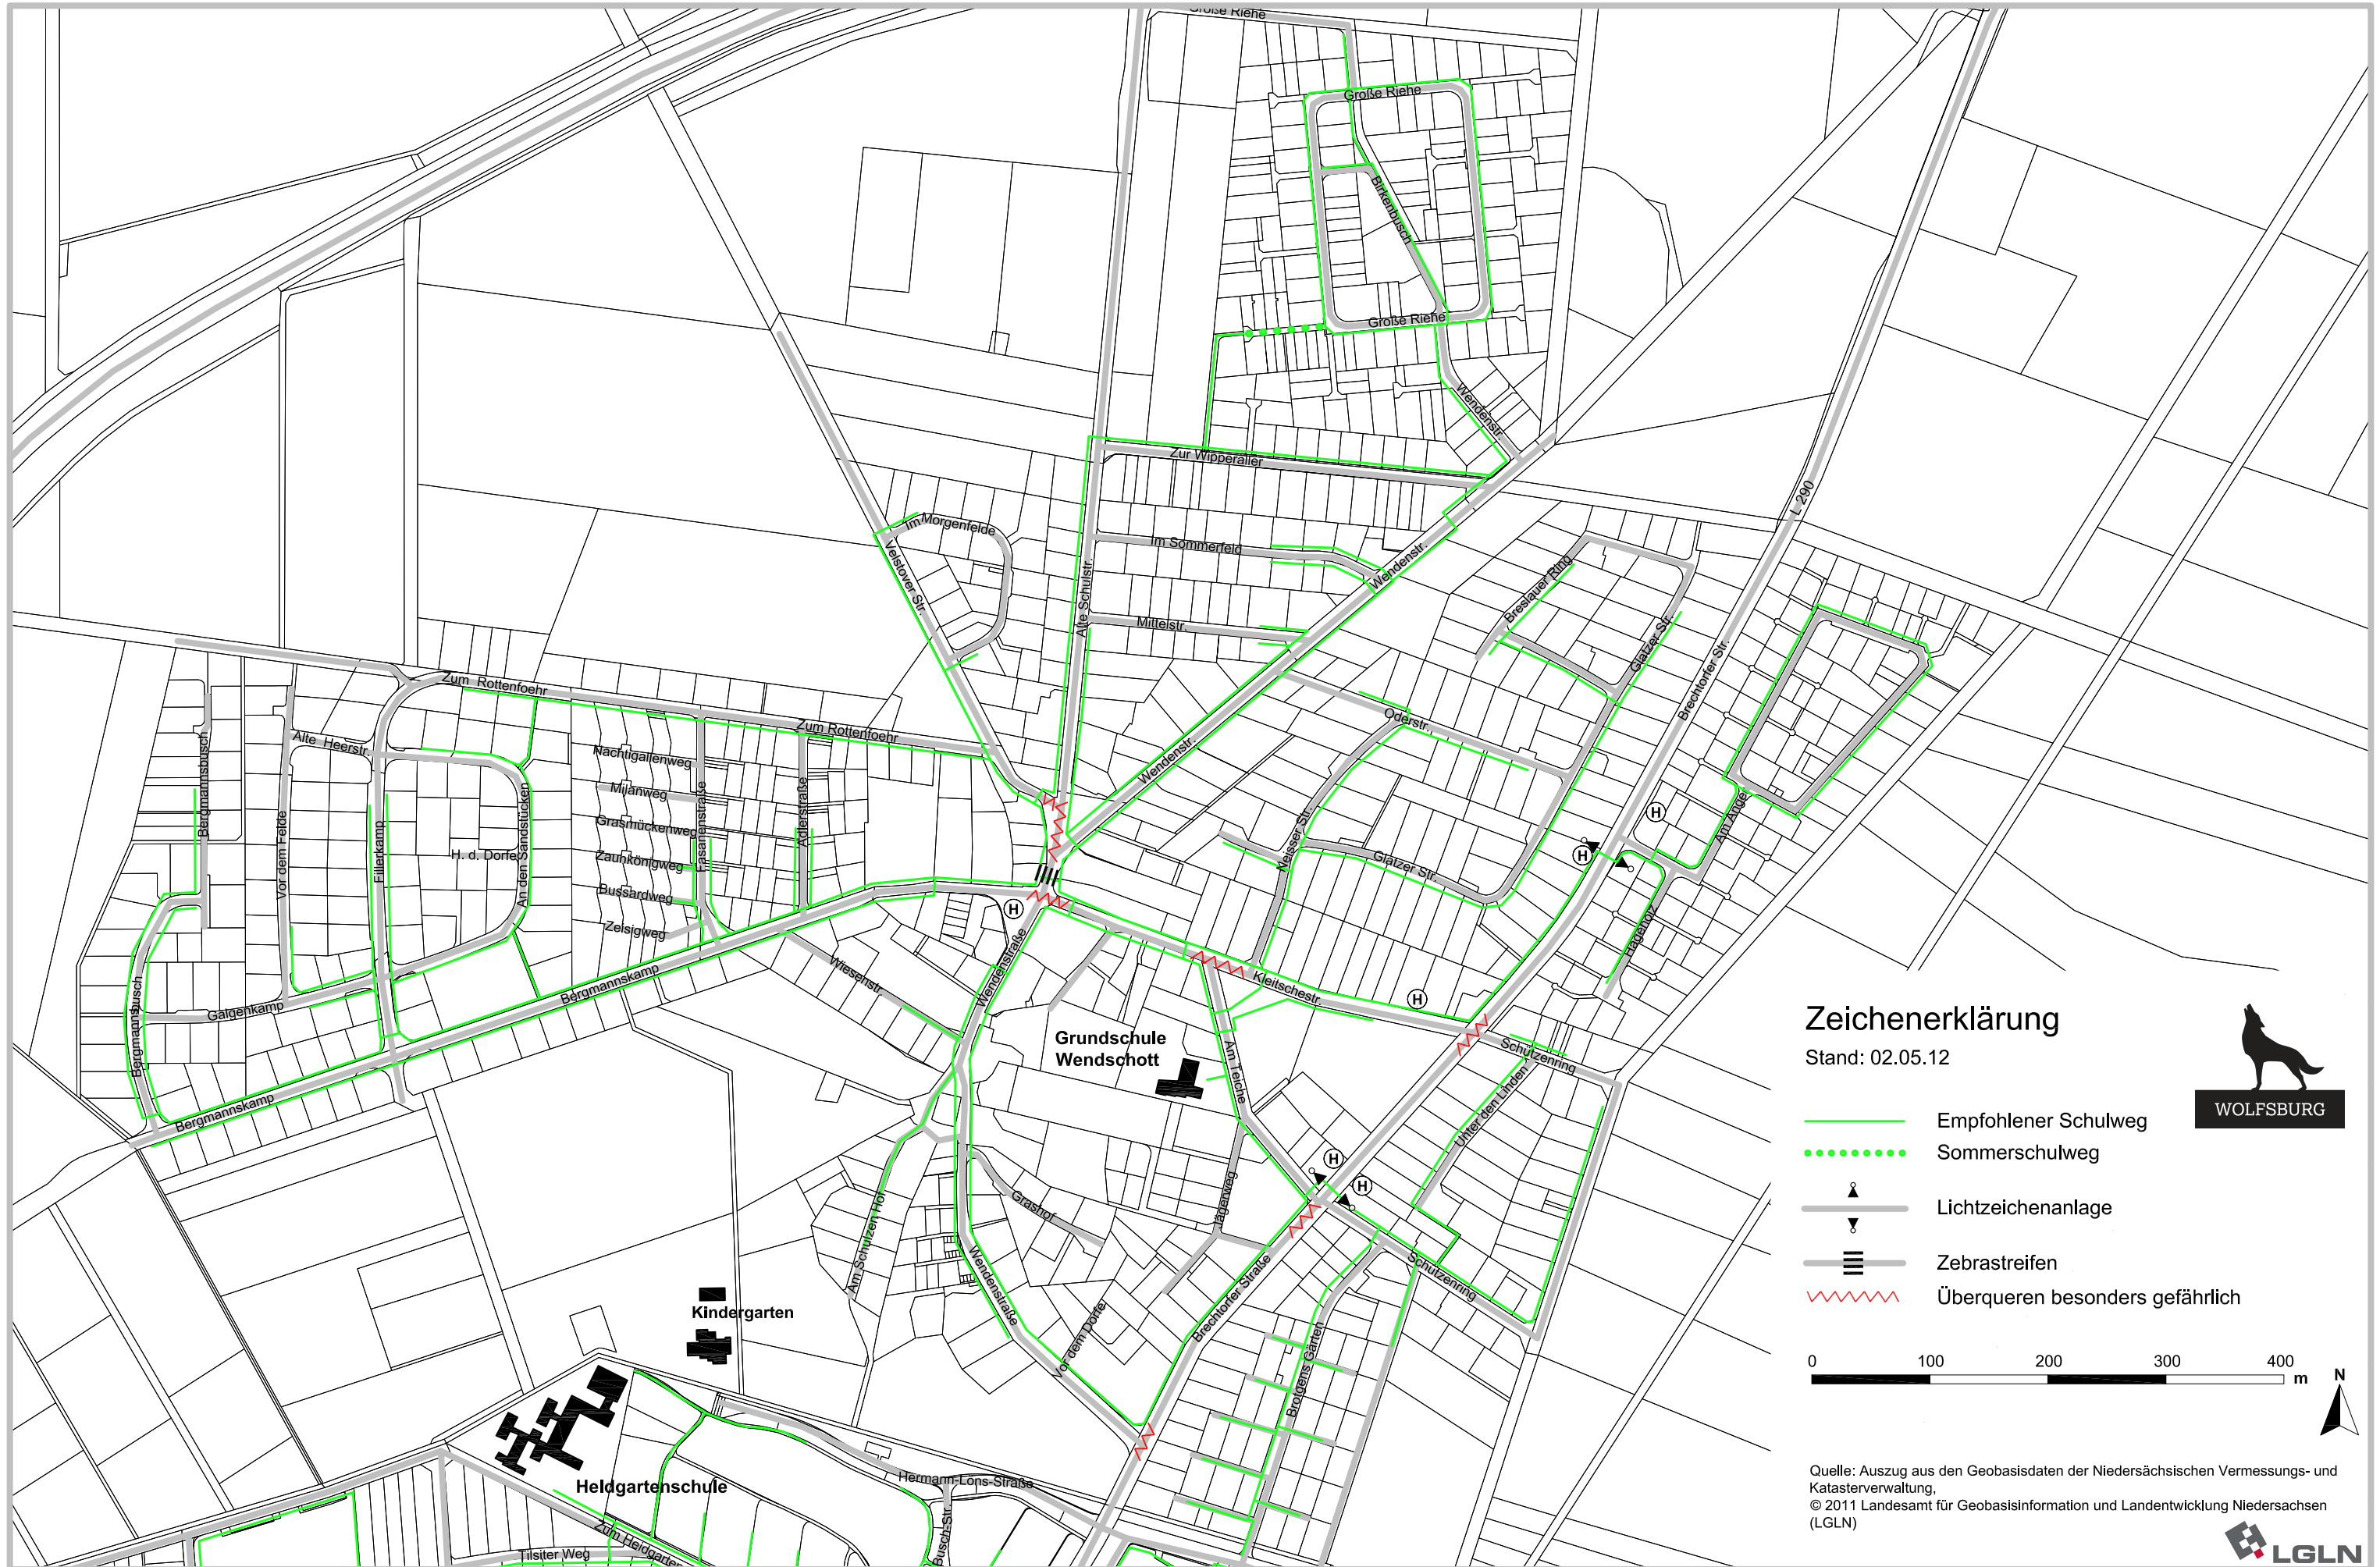

# Schulwegplan für die Grundschule Wendschott

## Zeichenerklärung

Stand: 02.05.12

-  Empfohlener Schulweg
-  Sommerschulweg
-  Lichtzeichenanlage
-  Zebrastreifen
-  Überqueren besonders gefährlich

Quelle: Auszug aus den Geobasisdaten der Niedersächsischen Vermessungs- und Katasterverwaltung.  
 © 2011 Landesamt für Geobasisinformation und Landentwicklung Niedersachsen (LGLN)