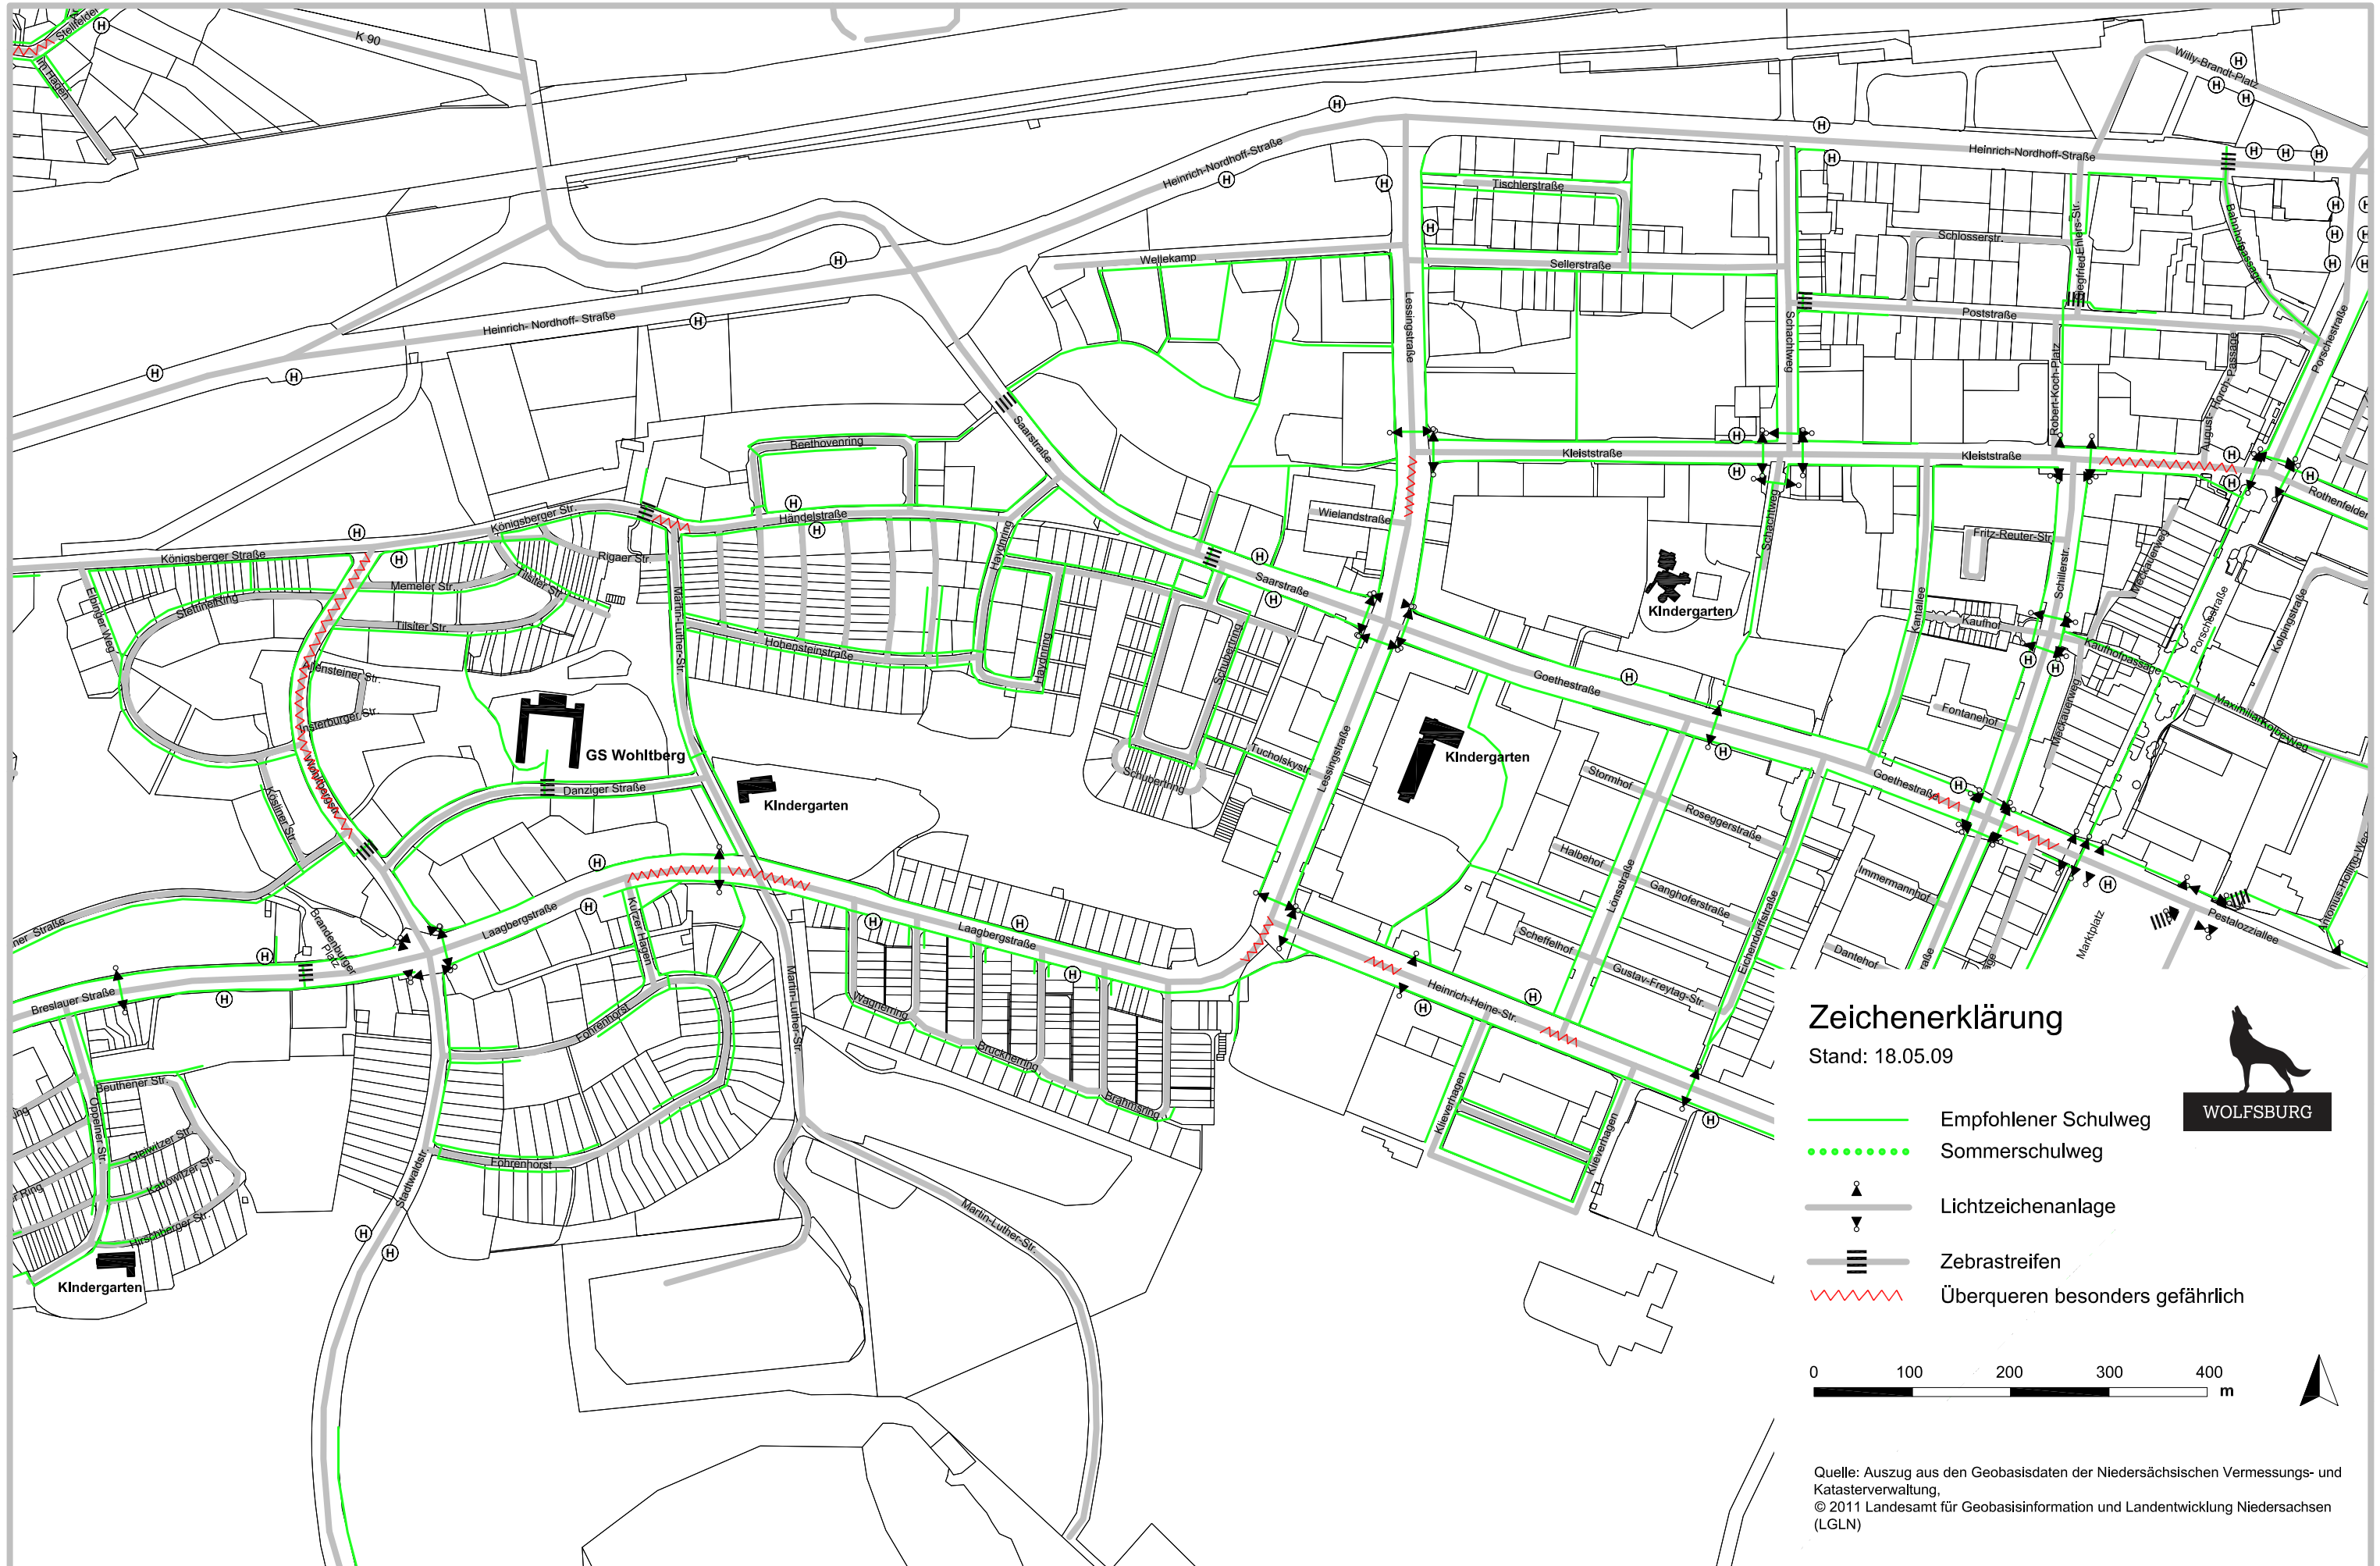

Schulwegplan für die Grundschule Wohlberg (GS 1)

Zeichenerklärung

Stand: 18.05.09

-  Empfohlener Schulweg
-  Sommerschulweg
-  Lichtzeichenanlage
-  Zebrastreifen
-  Überqueren besonders gefährlich

Quelle: Auszug aus den Geobasisdaten der Niedersächsischen Vermessungs- und Katasterverwaltung, © 2011 Landesamt für Geobasisinformation und Landentwicklung Niedersachsen (LGLN)