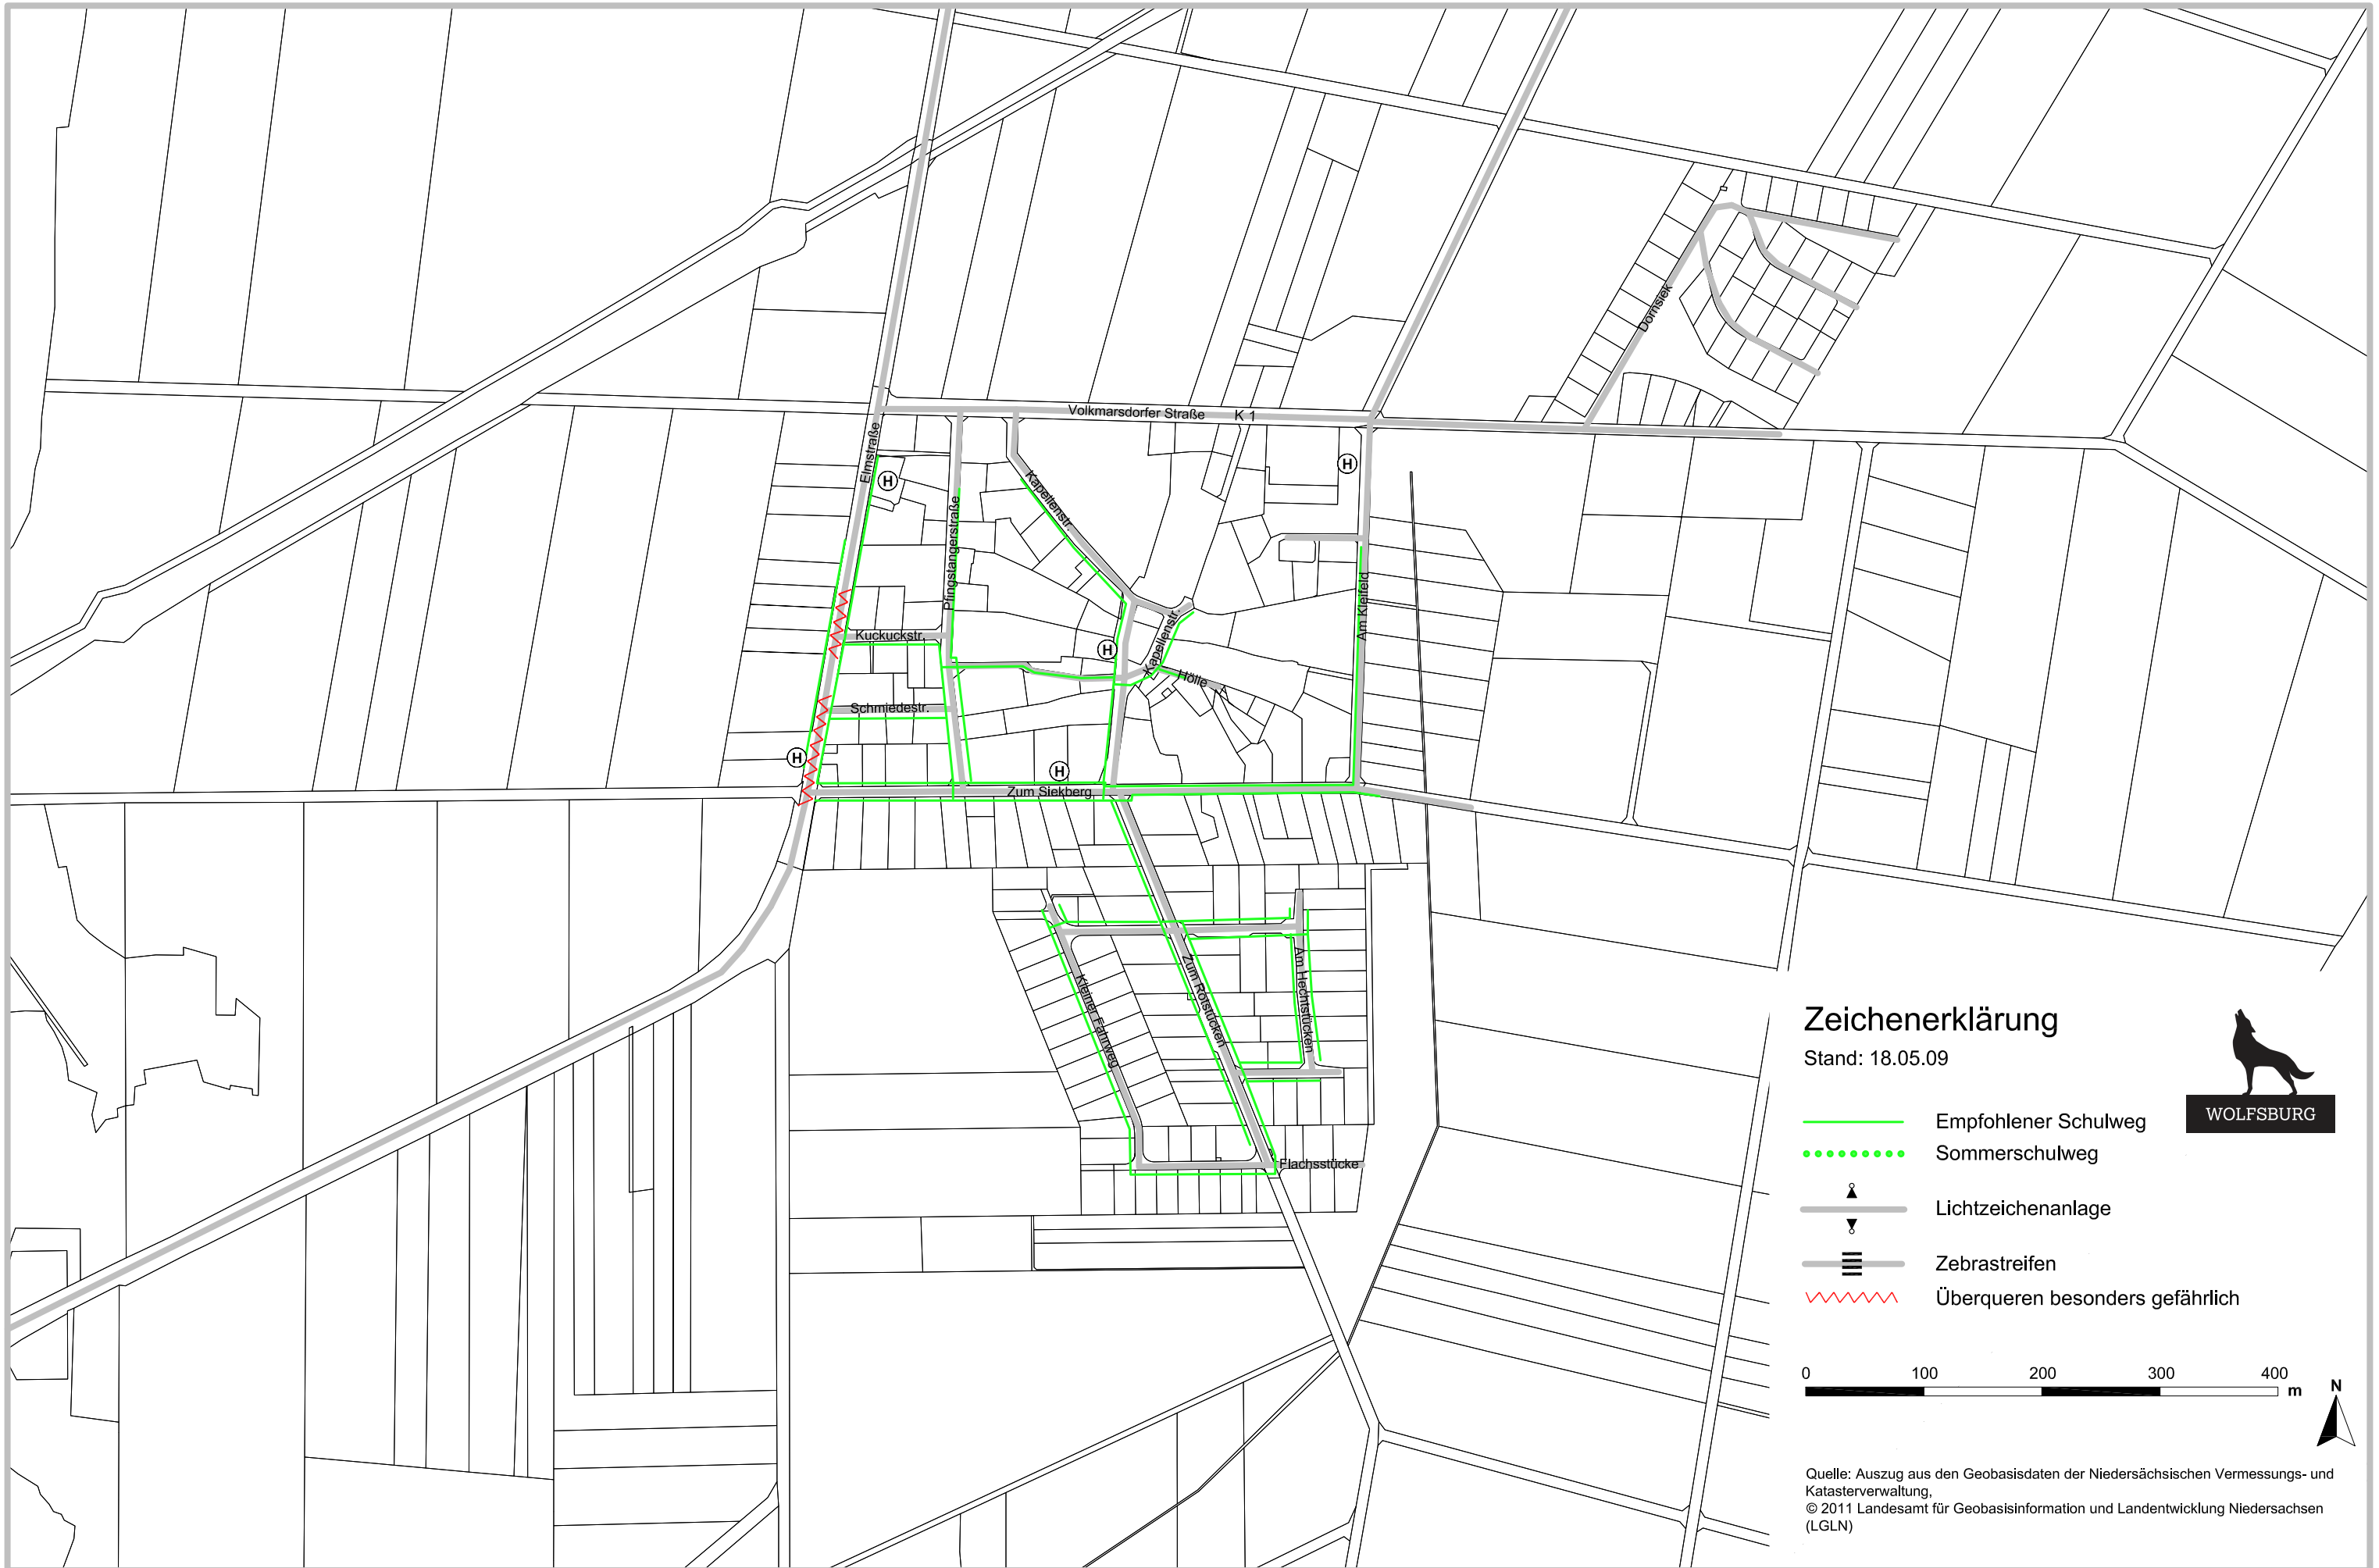

# Schulwegplan zu den Bushaltestellen Almke (zur GS Neindorf)

## Zeichenerklärung

Stand: 18.05.09

- Empfohlener Schulweg
- ... Sommerschulweg
- ☒ Lichtzeichenanlage
- ≡ Zebrastrifen
- ⚡ Überqueren besonders gefährlich

Quelle: Auszug aus den Geobasisdaten der Niedersächsischen Vermessungs- und Katasterverwaltung.  
© 2011 Landesamt für Geobasisinformation und Landentwicklung Niedersachsen (LGLN)