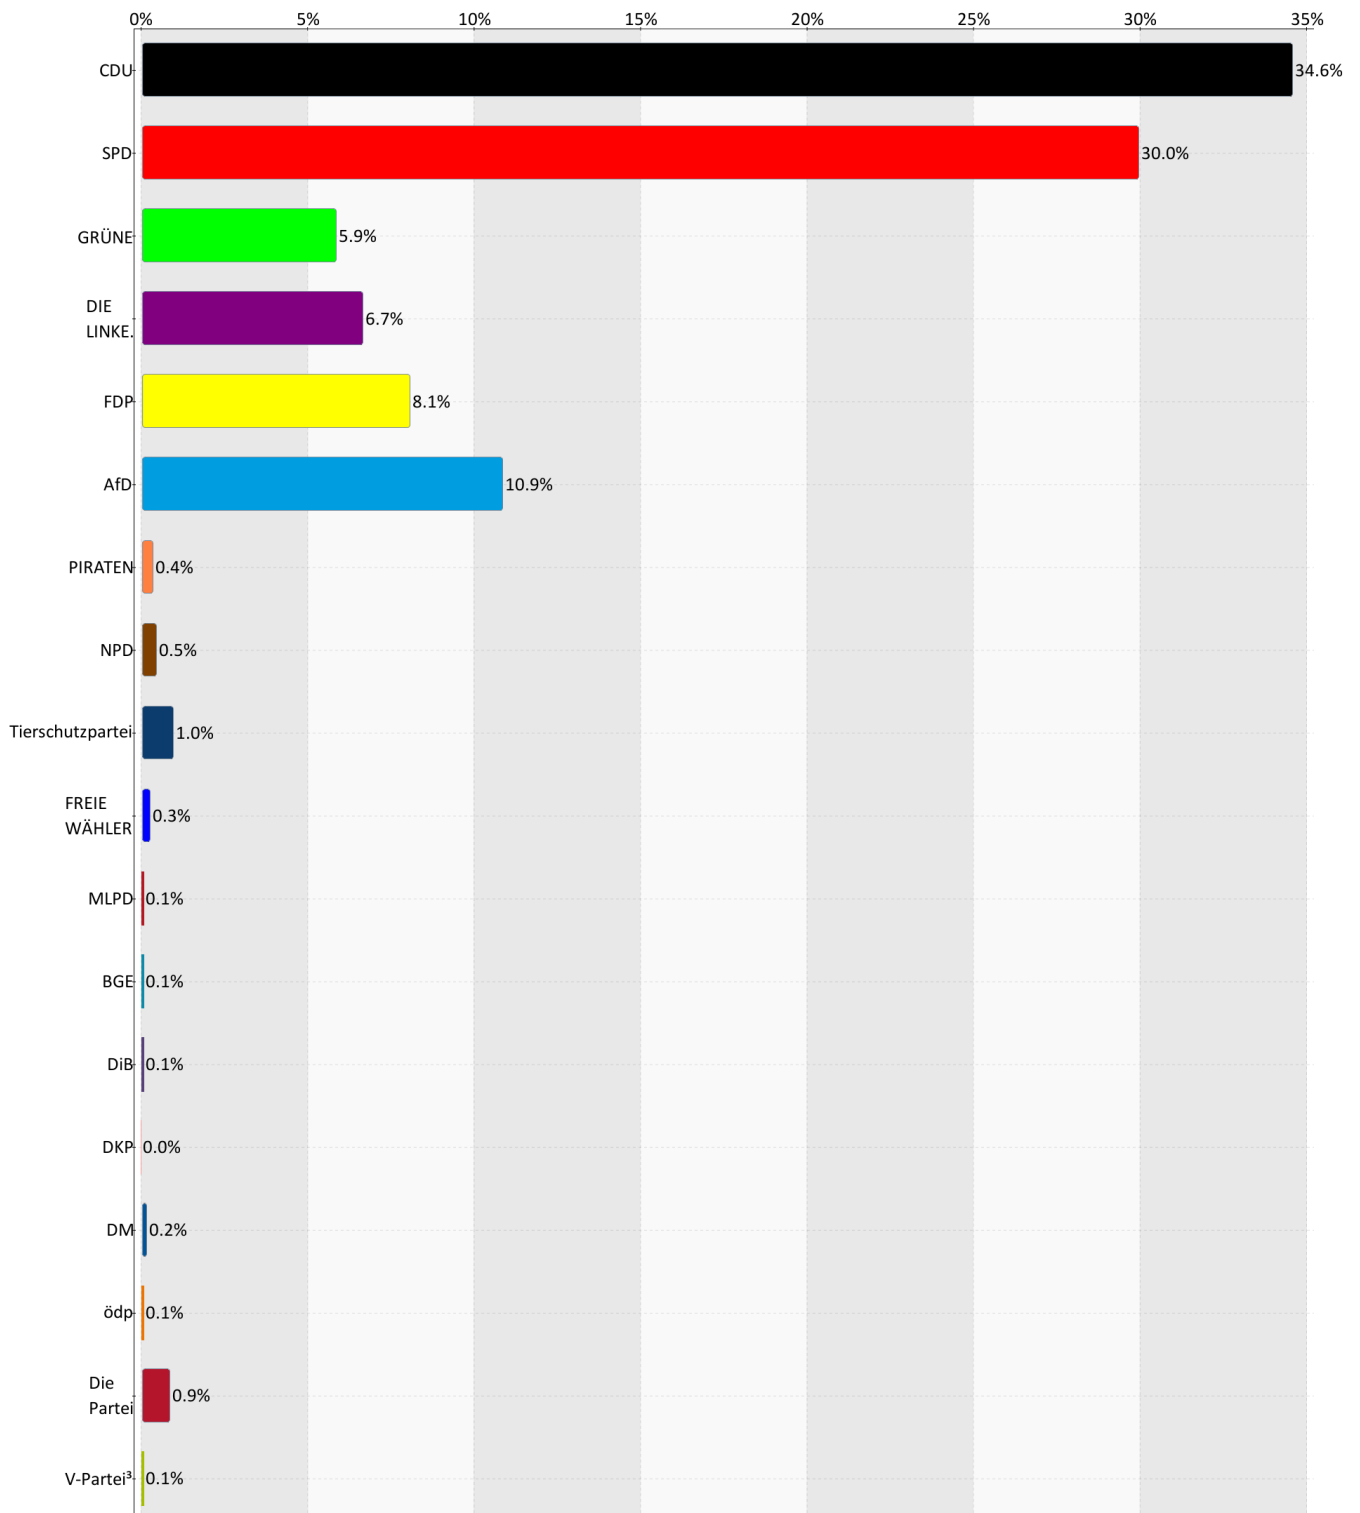

# Wahl zum 19. Deutschen Bundestag

Kreis 51 Helmstedt-Wolfsburg

Zweitstimme

Zwischenergebnis (24.09.2017 23:58 Uhr)

Eingang: 119 von 119 Stimmbezirk(en) (100%)

<b>Merkmal</b>	<b>Anzahl</b>	<b>%</b>
Wahlberechtigte	183.961	X
Wählerinnen und Wähler, Wahlbeteiligung	137.303	74,6
darunter Wähler mit Wahlschein	15.715	11,4
ungültige Zweitstimmen	1.293	0,9
gültige Zweitstimmen	136.010	99,1
CDU	47.037	34,6
SPD	40.740	30,0
GRÜNE	8.064	5,9
DIE LINKE.	9.050	6,7
FDP	10.988	8,1
AfD	14.862	10,9
PIRATEN	592	0,4
NPD	623	0,5
Tierschutzpartei	1.307	1,0
FREIE WÄHLER	455	0,3
MLPD	80	0,1
BGE	138	0,1
DiB	141	0,1
DKP	36	0,0
DM	276	0,2
ödp	198	0,1
Die Partei	1.229	0,9
V-Partei <sup>3</sup>	194	0,1

Aufgrund von Rundungsdifferenzen ist es möglich, dass in der Summierung nicht genau 100% erreicht werden.

# Wahl zum 19. Deutschen Bundestag

Kreis 51 Helmstedt-Wolfsburg

Zweitstimme

Zwischenergebnis (24.09.2017 23:58 Uhr)

Eingang: 119 von 119 Stimmbezirk(en) (100%)

Aufgrund von Rundungsdifferenzen ist es möglich, dass in der Summierung nicht genau 100% erreicht werden.