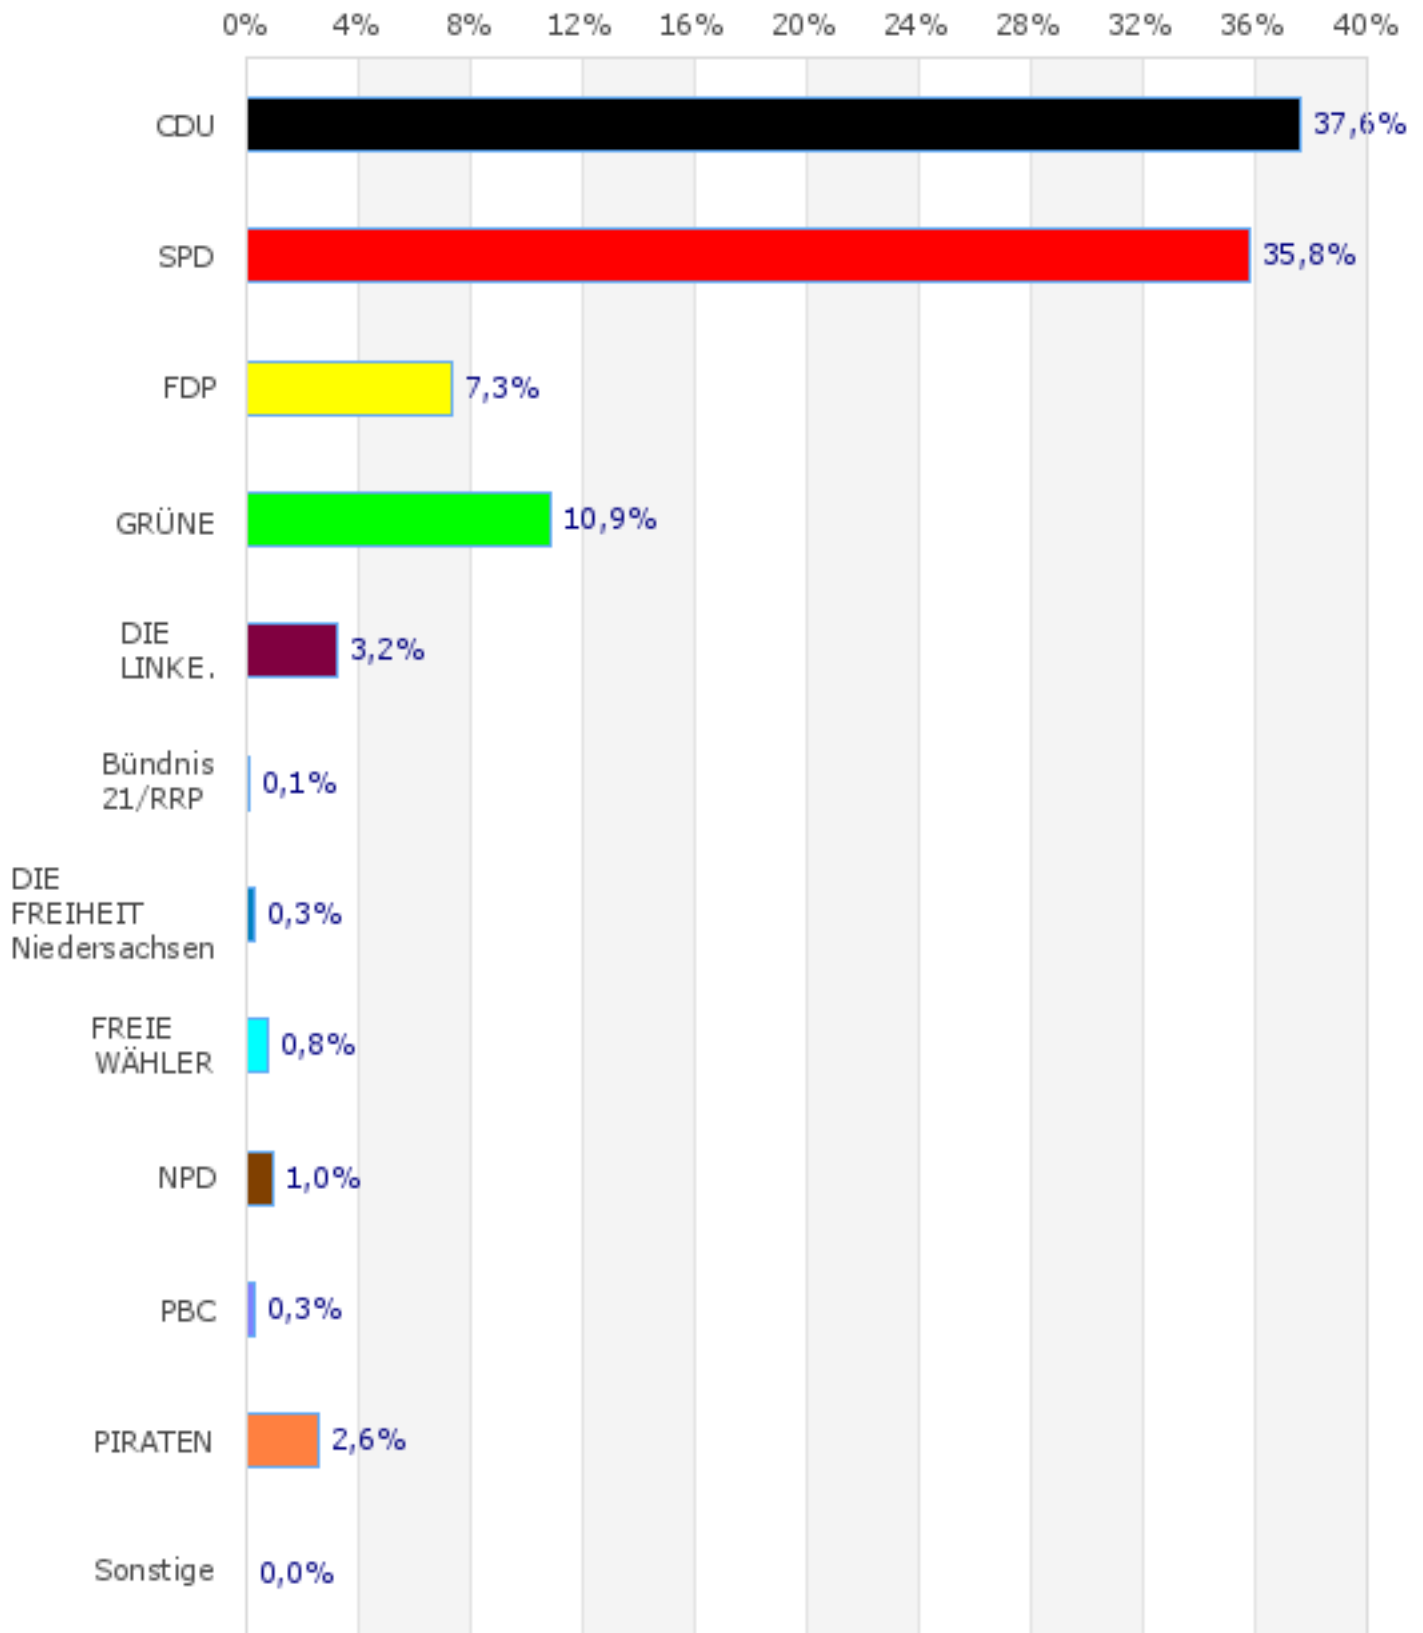

Wahl zum Niedersächsischen Landtag

Gemeinde Stadt Wolfsburg

Zweitstimme

endgültiges Ergebnis (22.01.2013 14:36 Uhr)

Eingang: 117 von 117 Stimmbezirk(en) (100%)

Merkmal	Anzahl	%
Wahlberechtigte	92.716	X
Wählerinnen und Wähler, Wahlbeteiligung	49.265	53,1
darunter Briefwähler	6.467	13,1
gültige Stimmzettel	48.597	98,6
ungültige Stimmzettel	668	1,4
gültige Stimmen	48.597	100,0
davon für		
CDU	18.287	37,6
SPD	17.404	35,8
FDP	3.568	7,3
GRÜNE	5.298	10,9
DIE LINKE.	1.560	3,2
Bündnis 21/RRP	40	0,1
DIE FREIHEIT Niedersachsen	167	0,3
FREIE WÄHLER	401	0,8
NPD	480	1,0
PBC	125	0,3
PIRATEN	1.267	2,6
Sonstige	X	X

Aufgrund von Rundungsdifferenzen ist es möglich, dass in der Summierung nicht genau 100% erreicht werden.

Wahl zum Niedersächsischen Landtag

Gemeinde Stadt Wolfsburg

Zweitstimme

endgültiges Ergebnis (22.01.2013 14:36 Uhr)

Eingang: 117 von 117 Stimmbezirk(en) (100%)

Aufgrund von Rundungsdifferenzen ist es möglich, dass in der Summierung nicht genau 100% erreicht werden.